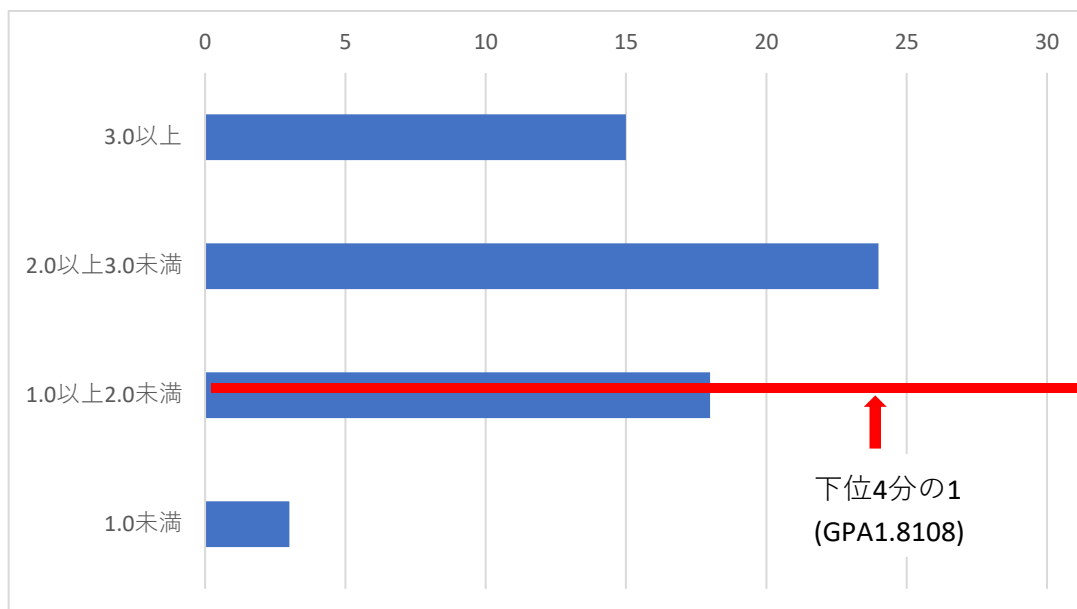

人間福祉心理学科 第1学年 GPAの数値分布状況（単位：人）

下位4分の1:GPA1.4117以下(11名)

人間福祉心理学科 第2学年 GPAの数値分布状況（単位：人）

下位4分の1:GPA1.8108以下(15名)

< 客観的な指標に基づく成績の分布状況を示す資料 >