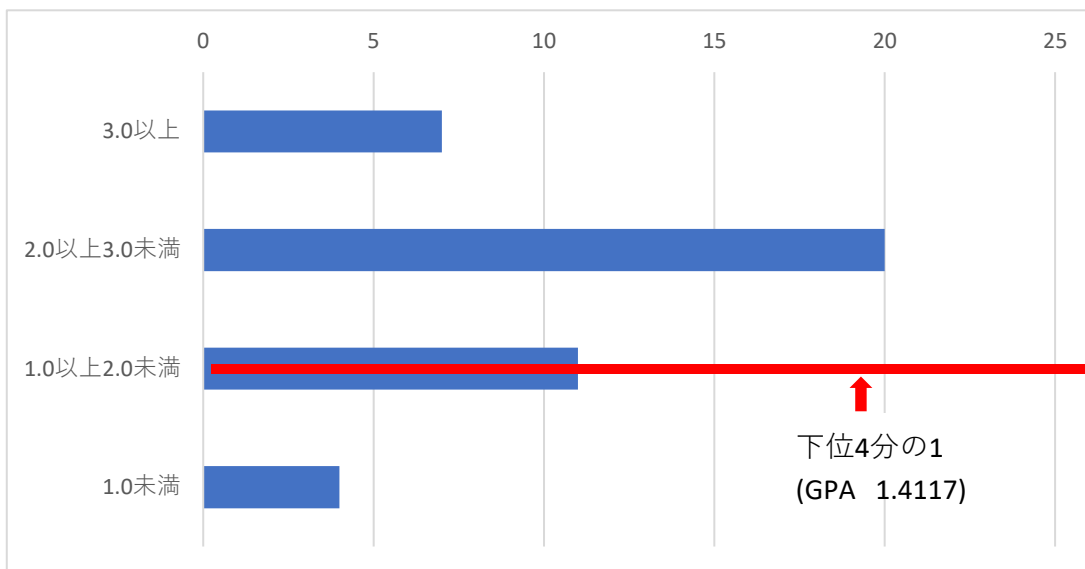

人間福祉心理学科 第1学年 GPAの数値分布状況（単位：人）

下位4分の1:GPA1.4117以下(11名)

人間福祉心理学科 第2学年 GPAの数値分布状況（単位：人）

下位4分の1:GPA1.8108以下(15名)

< 客観的な指標に基づく成績の分布状況を示す資料 >